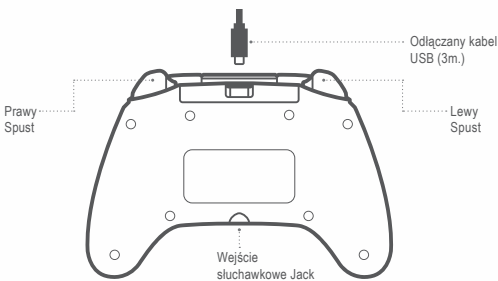

PowerA™

KONTROLER PRZEWODOWY

INSTRUKCJA OBSŁUGI

ZAWARTOŚĆ

- Kontroler przewodowy PowerA
- Odłączany kabel USB (3m.)
- Instrukcja obsługi

PODŁĄCZANIE

1. Jeśli konsola Xbox jest wyłączona, podłącz kabel USB między dostępnym portem w konsoli a portem Micro-USB kontrolera. Naciskaj przycisk Xbox na kontrolerze, aż konsola się włączy. Mała biała dioda zaświeci się, sygnalizując pomyślne połączenie.
2. Jeśli konsola Xbox jest już włączona, po prostu podłącz kabel USB do dowolnego dostępnego portu w konsoli i podłącz kabel do kontrolera. Mała biała dioda powinna się zaświecić, sygnalizując pomyślne połączenie.

- P: Kontroler nie łączy się z konsolą Xbox? O:
 Sprawdź, czy konsola Xbox jest włączona
 O: Upewnij się, w telewizorze jest ustawione prawidłowe wejście wideo. O: Sprawdź, czy kabel USB jest prawidłowo podłączony do konsoli Xbox
 O: Sprawdź, czy kabel jest prawidłowo podłączony do kontrolera PowerA.
 P: Kontroler jest podłączony, ale nie działa O:
 Potwierdź, że kontroler jest ustawiony na gracza 1